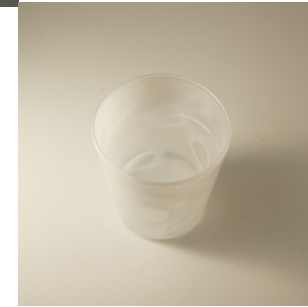

Trinkglas
Grau/ Weiß

7-8cm φ
8.5-9.5cm H
80.-/st

Schälchen
Grau/ Weiß

9-10cm φ
6-7cm H
80.-/st

Karaffe ca. 500ml
klar

7,5-8cm φ
14-15cm H
80.-/st

Trinkglas
Klar mit Wellenkontur

7,5cm φ
8-9cm H
45.-/st

Set Karaffe mit zwei Gläsern
Wellenkontur 160.-/set
Ohne Kontur 150.-/set

Trinkglas
Klar ohne Kontur

7,5cm φ
8-9cm H
40.-/st

All meine Stücke - wie hier Trinkgläser, Karaffen und Schälchen - werden zu 100% in Handarbeit gefertigt. Somit haben Sie immer ein Unikat. Abbildung ähnlich. Da es sich um mundgeblasenes Freiformglas handelt, können Gewicht und Größe, Maserung und Farbverlauf leicht abweichen.